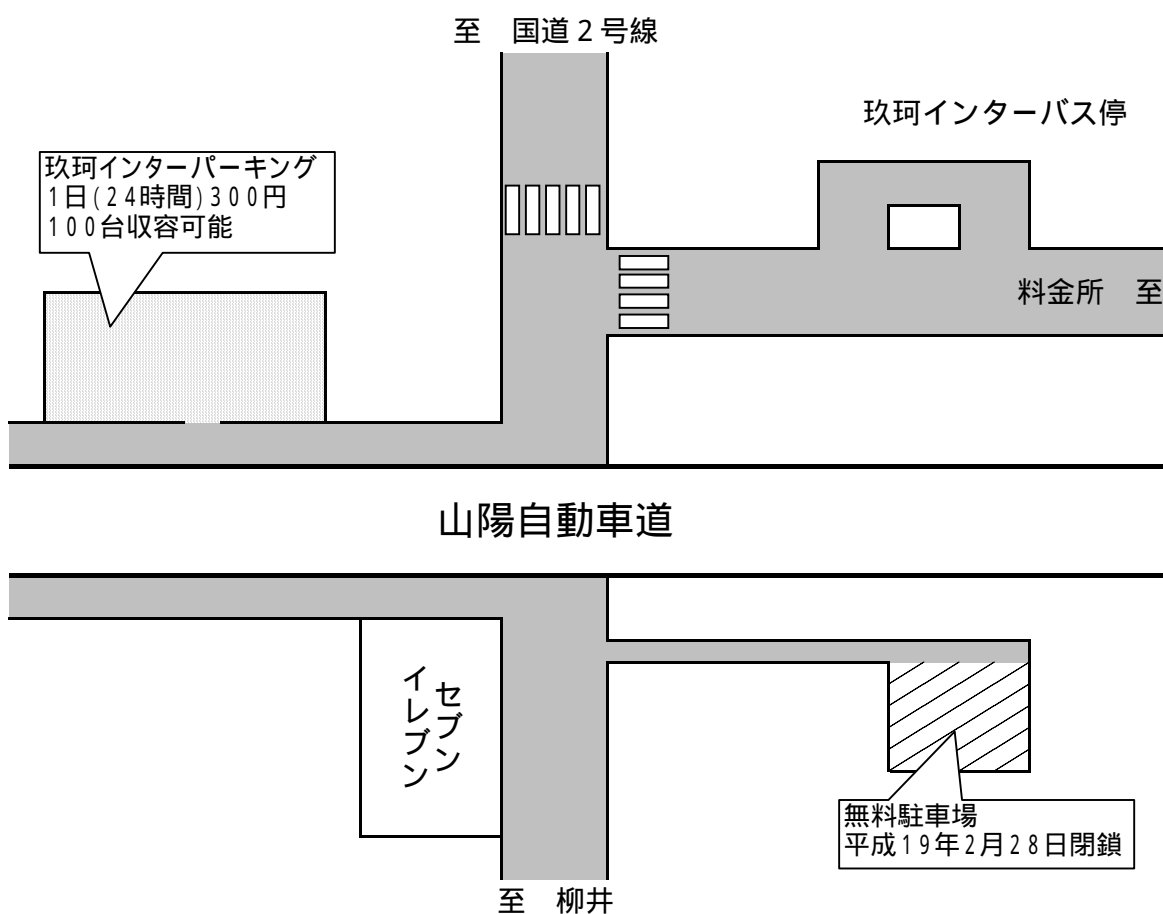

玖珂インター南側無料駐車場をご利用の皆様へ

毎度、防長バスをご利用いただきまして、誠にありがとうございます。

現在、岩国市（旧玖珂町）に設置頂いている、玖珂インター南側の無料駐車場が、平成19年2月28日をもって閉鎖されることとなりましたのでお知らせ致します。

なお、現在、玖珂インター西側に民間の有料駐車場が整備されておりますので、併せてお知らせ致します。

玖珂インターバス停付近略図

平成19年2月
防長交通株式会社