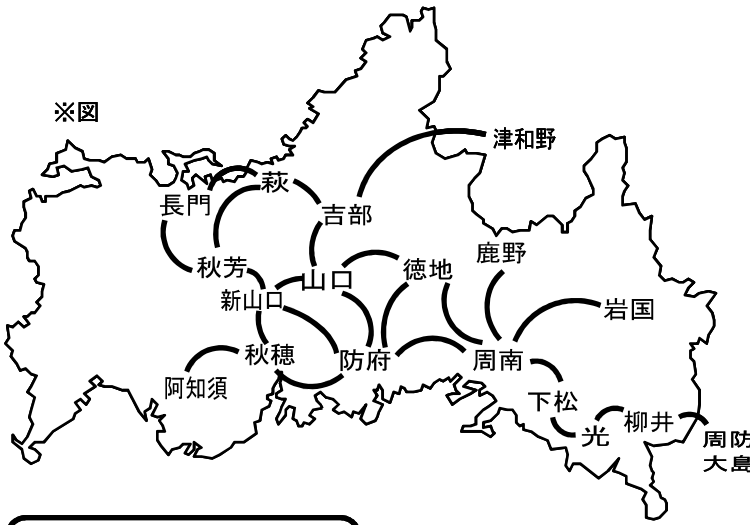

防長バスから学生にうれしいお知らせ♪

平成22年7月21日より
学生全線フリー
定期券 1ヶ月 20,000円

発売!!

※図：学生全線フリー定期券適用範囲略図
(コミュニティバス、高速バス、定期観光バスは除く。)

普段の通学定期券は自宅から駅・学校と
限定された区間しか乗り降りできなかったけど…
これさえあれば休日にだって他地域にショッピングへ
行けちゃうし、エコにも繋がりが一石二鳥♪

販売対象者 中学生・高校生・専門学生・大学生

お得なわけは？ たとえば、鹿野～徳山駅間の1ヶ月通学定期券の場合
28,500円が、20,000円になり大変お得♪

注意事項

- ・中学生以上の通学定期券購入要件を満たす方が対象です。(小学生向けには設定しておりませんのでご了承ください。)
- ・各種専門学校に在学中の方は、当社の定期券学生割引指定校かご確認ください。
- ・当該フリー定期券の利用方法は、通学には限りません。
- ・当該フリー定期券は1ヶ月ごとのご購入となります。(3ヶ月、6ヶ月定期券はありません。)